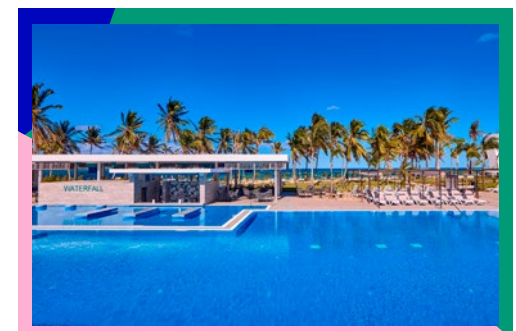

9 días | 8 noches | TI
RIU PALACE
MAURITIUS 4*^{SUP}

DESDE

2075€