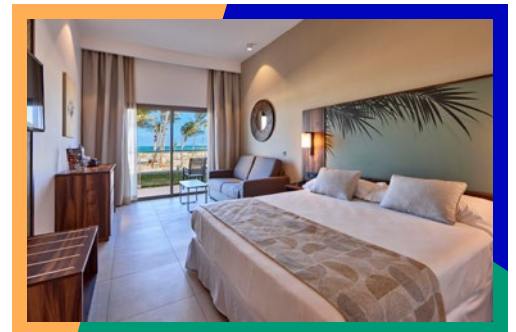

## Isla Mauricio

**RIU**  
HOTELS & RESORTS

Salidas los domingos en vuelo directo desde Madrid del 22 de junio al 21 de septiembre

9 días | 8 noches | TI  
RIU TURQUOISE 4\*

DESDE

**1890€**

9 días | 8 noches | TI  
RIU PALACE  
MAURITIUS 4\*<sup>SUP</sup>